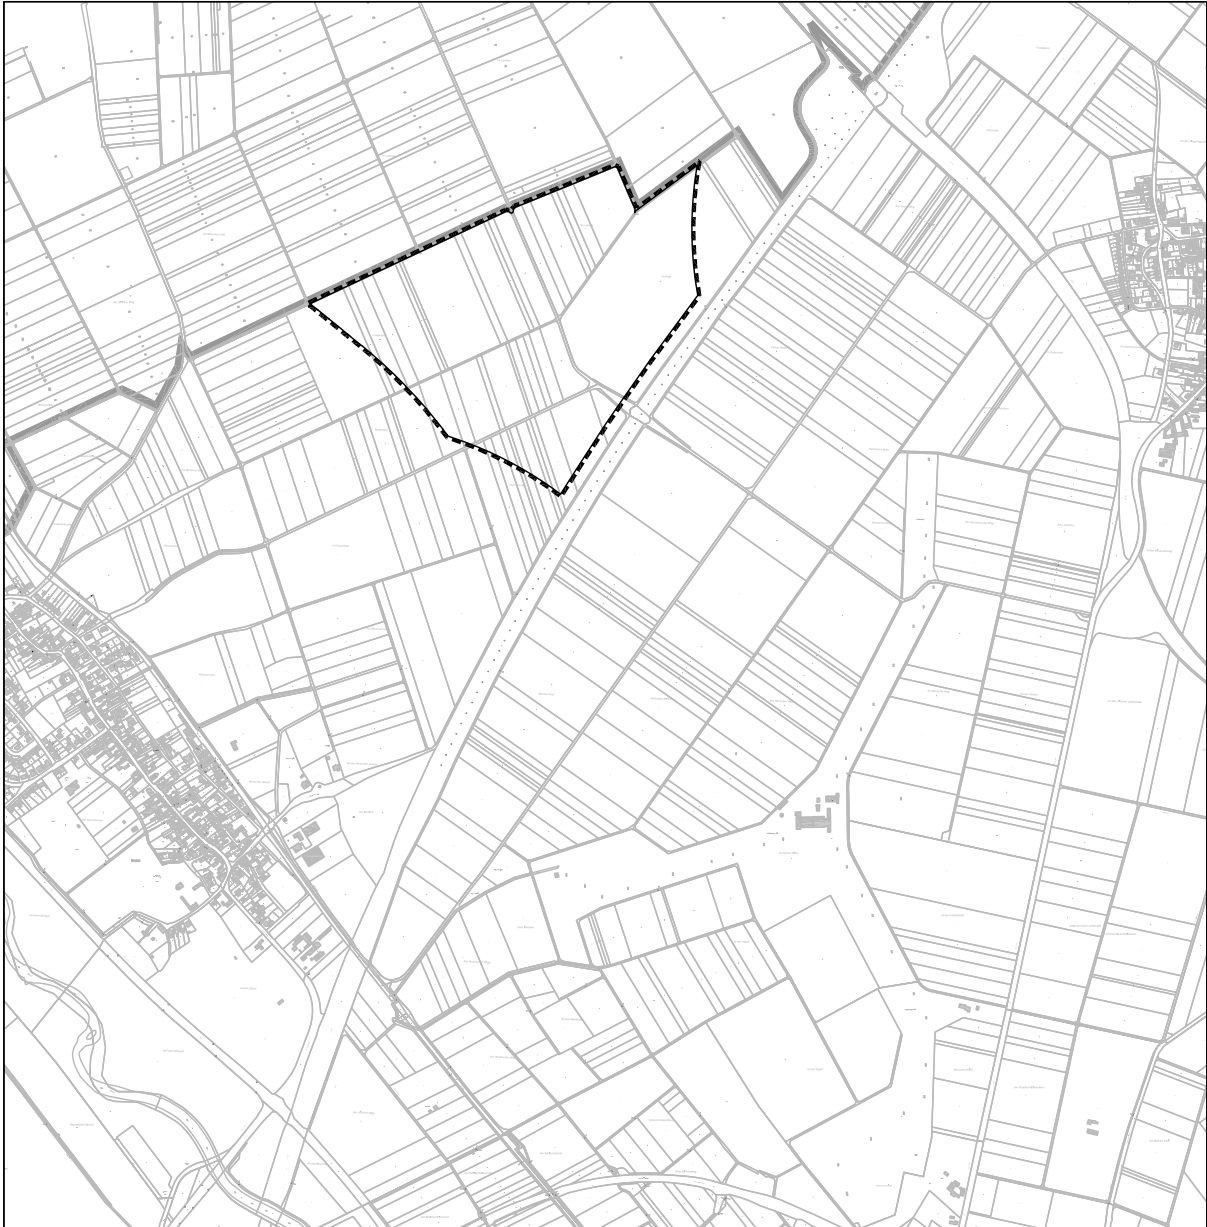

STADT JÜLICH

Bebauungsplan A 42
"WKZ 5, nördlich Broich"

Lage des Plangebiets

Maßstab 1 : 20.000