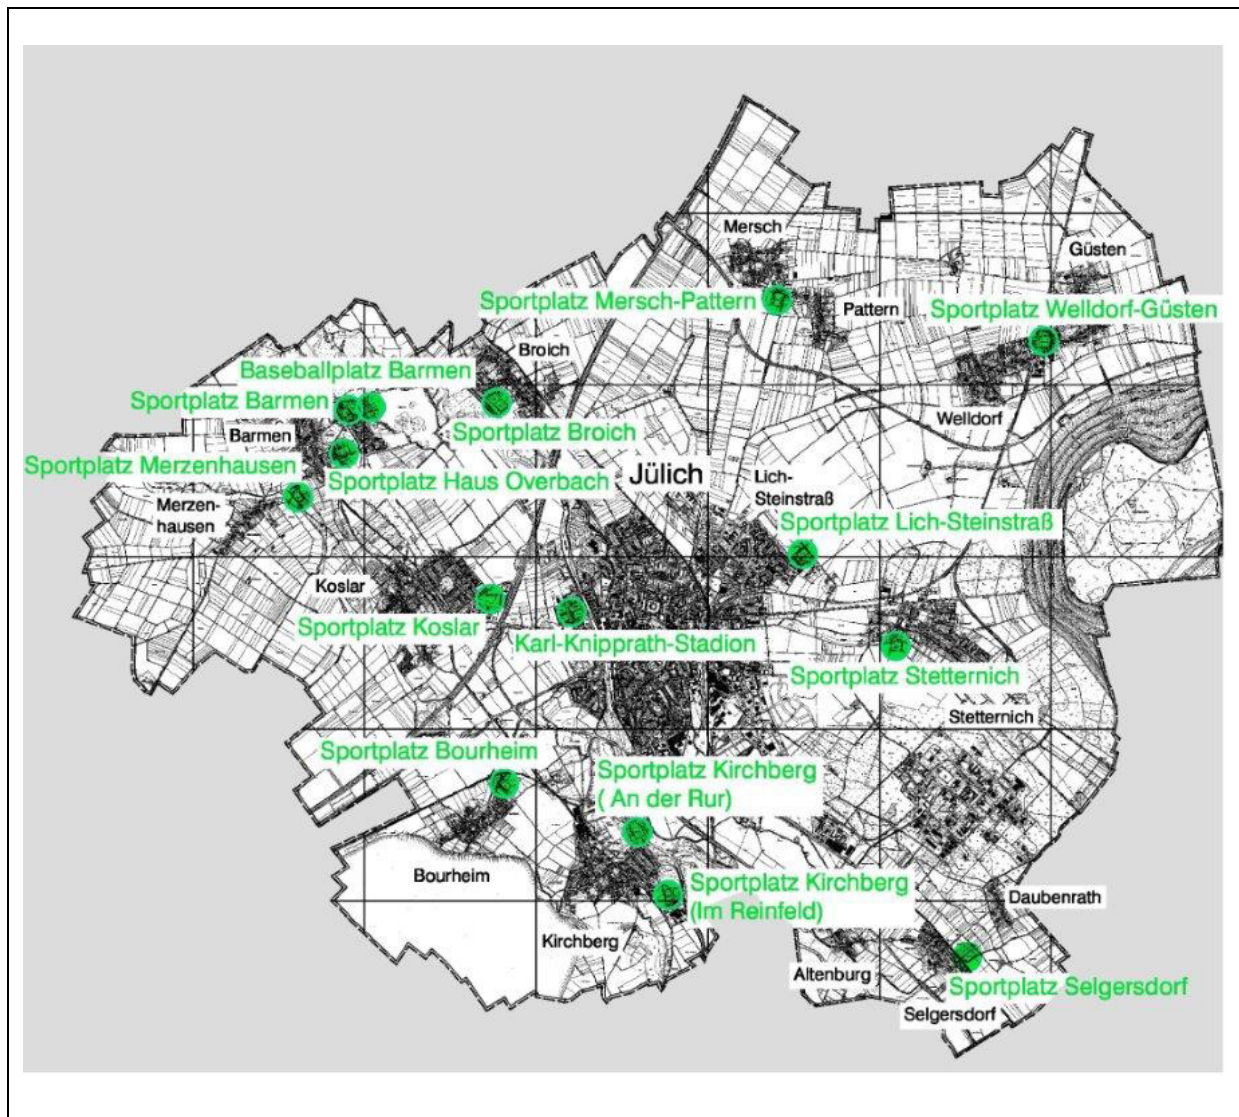

5. Sportfreianlagen (Sportplätze)

Übersicht:

Städtische Sportfreianlagen:

- 5.1 Sportanlage Karl-Knipprath-Stadion
- 5.2 Baseballplatz Barmen
- 5.3 Sportplatz Barmen
- 5.4 Sportplatz Bourheim
- 5.5 Sportplatz Broich
- 5.6 Sportplatz Kirchberg (An der Rur) und Sportplatz Kirchberg (Im Reinfeld)
- 5.7 Sportplatz Koslar
- 5.8 Sportplatz Lich-Steinstraß
- 5.9 Sportplatz Mersch-Pattern
- 5.10 Sportplatz Merzenhausen
- 5.11 Sportplatz Selgersdorf
- 5.12 Sportplatz Stetternich
- 5.13 Sportplatz Welldorf-Güsten

Sonstige Sportfreianlagen:

Sportanlage Haus Overbach, Barmen s. Punkt 5.3